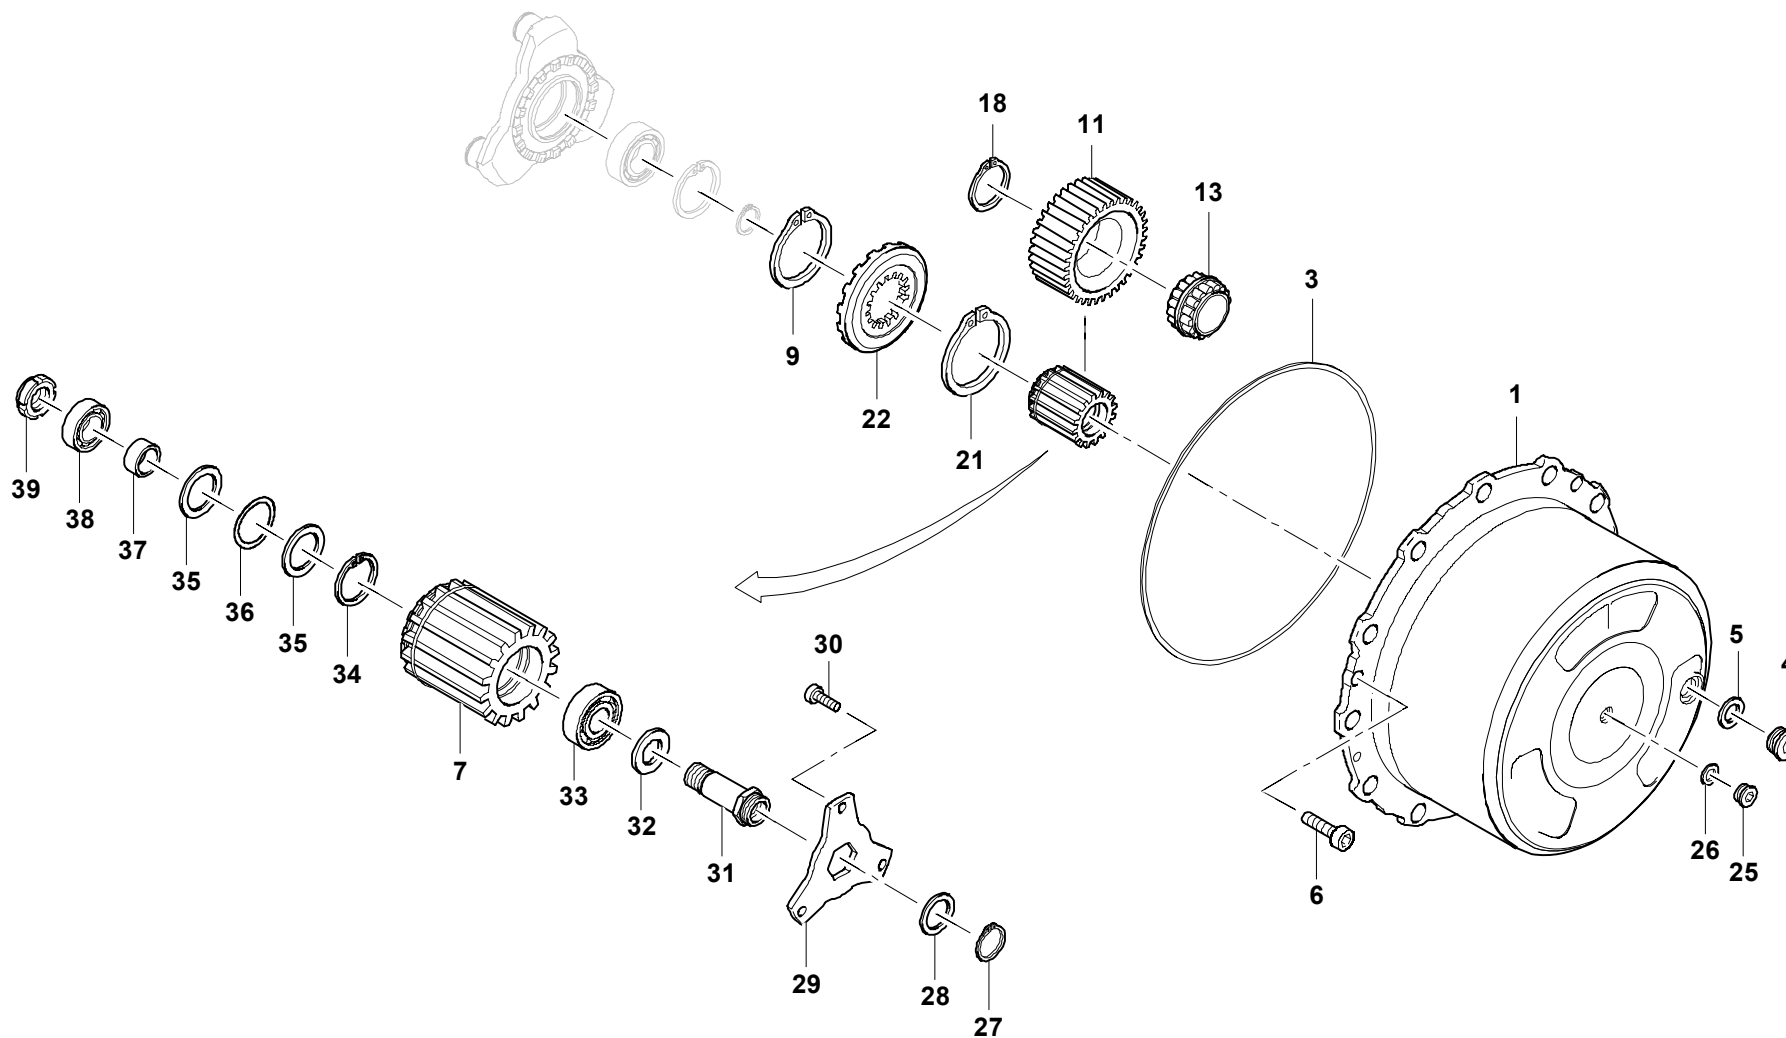

GROVE

PLANETENGETRIEBE
PLANETARY GEAR

BILDТАFEL
PICTORIAL DISPLAY

07.11

3144902-ETL #

1/2

GMK 6400
BE 506
G 061

GROVE

PLANETENGETRIEBE
PLANETARY GEAR

BILDTAFEL
PICTORIAL DISPLAY

07.11

3144902-ETL #

2/2

GMK 6400
BE 506
G 061